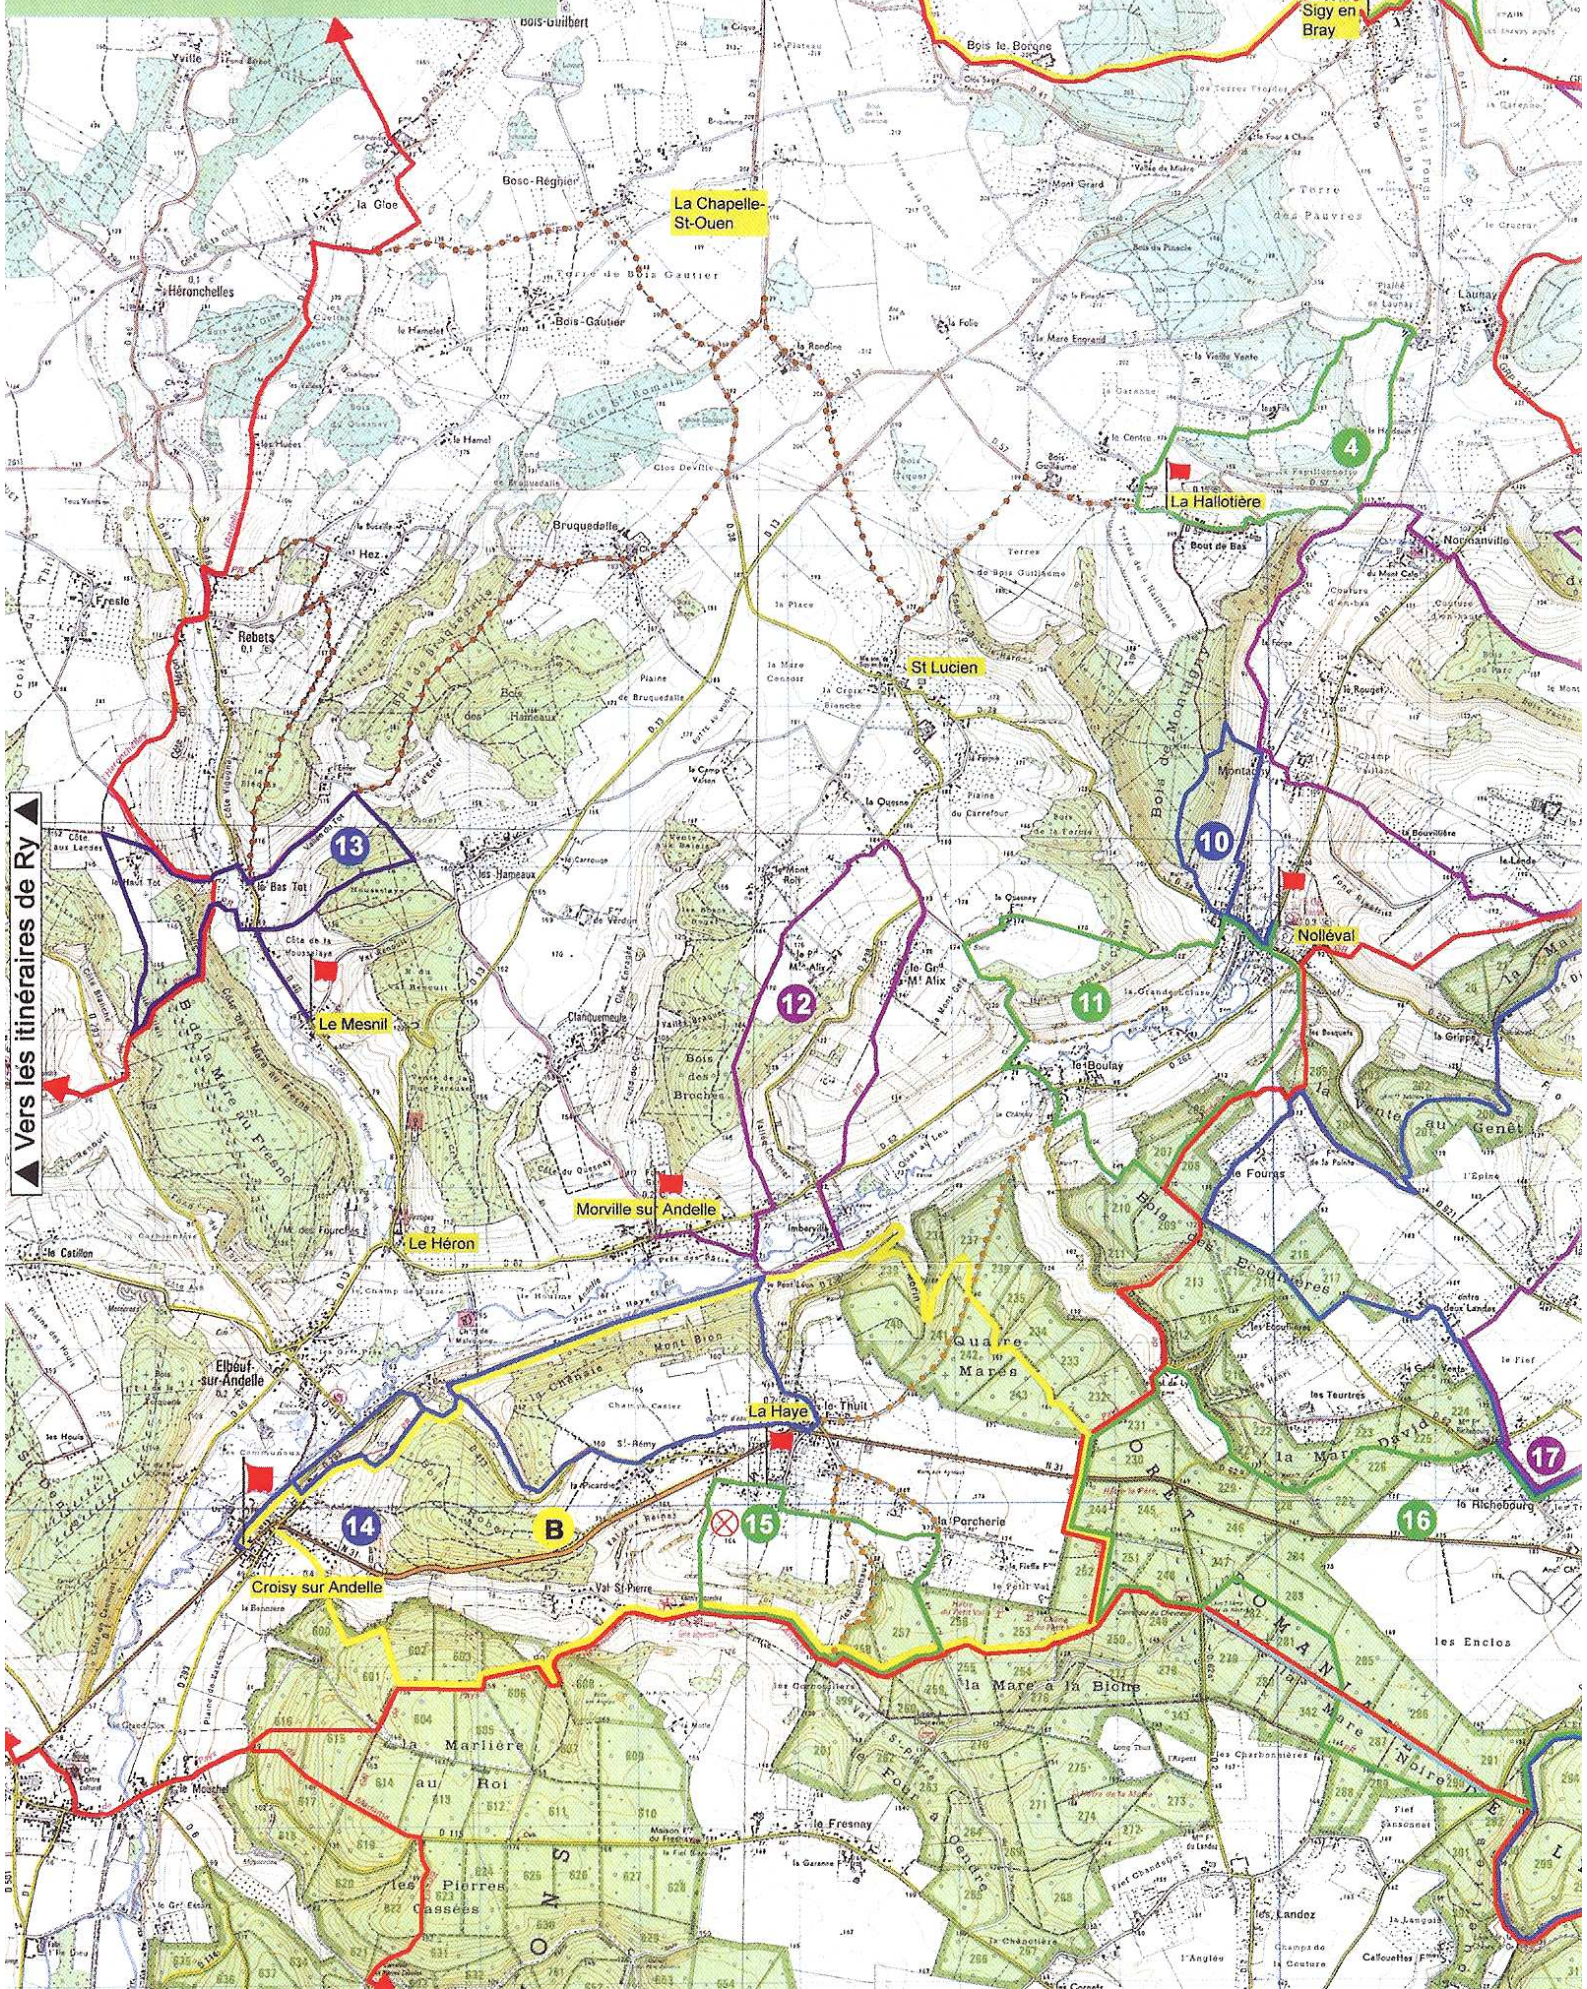

Recommandations aux randonneurs

- * Ne pas s'écarter des chemins
- * Ne rien jeter, emporter ses déchets
- * Tenir les chiens en laisse
- * Respecter les cultures, la nature, les animaux
- * Penser au travail des agriculteurs
- * Penser à fermer les barrières
- * En période de chasse, soyez prudents
- * En forêt, n'allumez pas de feu

▲ Vers les itinéraires

▲ Vers les itinéraires de Ry